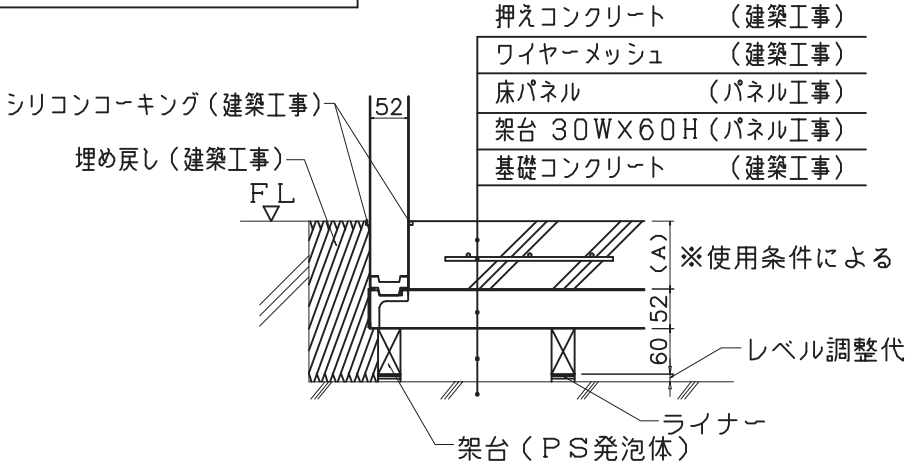

冷蔵床付スキット付

冷蔵床付スキット付埋込

冷蔵床付スキット無埋込

部番	名称	個数	材質	寸度	図番又は記事
名称	床パネル付仕様 (52t)				記号
設計年月日	設計	製図	検図	承認	縮尺