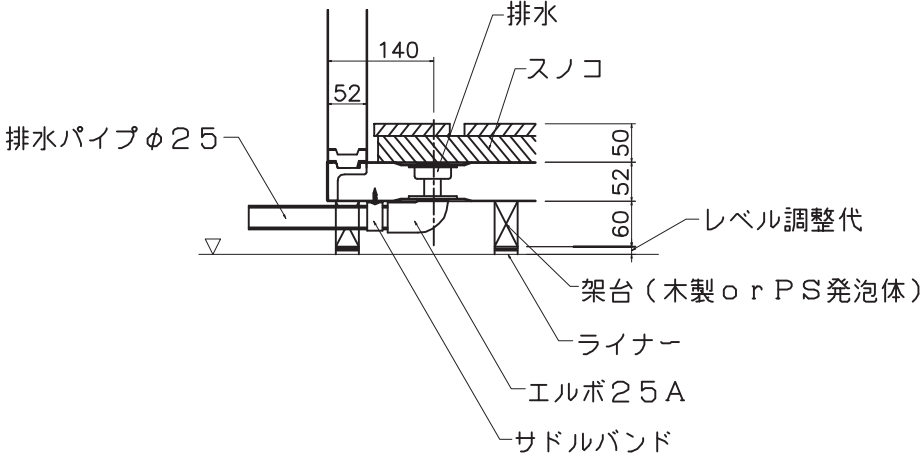

冷蔵床付スキット付

冷蔵床付スキット付埋込

冷蔵床付スキット無埋込

部番	名称	個数	材質	寸度	図番又は記事
名称	床パネル付仕様 (52t)				記号
設計年月日	設計	製図	検図	承認	縮尺