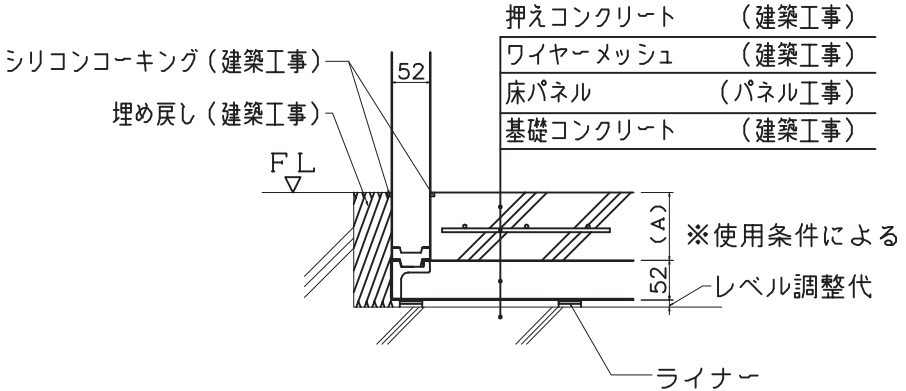

冷蔵床付スキット付

冷蔵床付スキット付埋込

冷蔵床付スキット無埋込

部番	名称	個数	材質	寸度	図番又は記事
名称	床パネル付仕様 (52t)				記号
設計年月日	設計	製図	検図	承認	縮尺