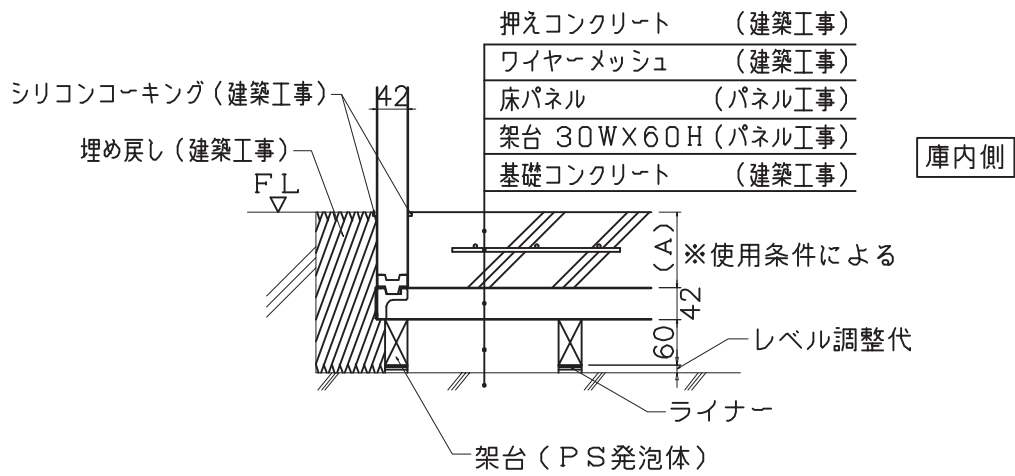

冷蔵床付スキット付

冷蔵床付スキット付埋込

冷蔵床付スキット無埋込

部番	名称	個数	材質	寸度	図番又は記事
名称	床パネル付仕様 (42t)				記号
設計年月日	設計	製図	検図	承認	縮尺