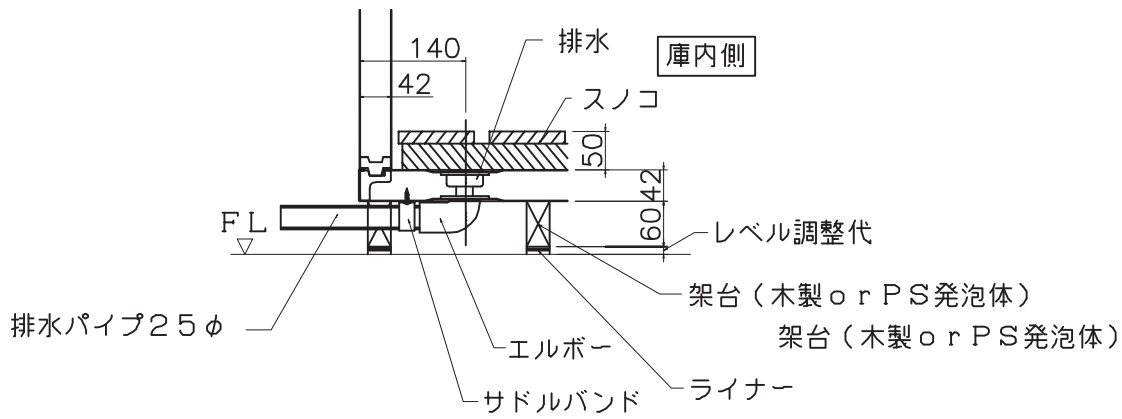

冷蔵床付スキット付

冷蔵床付スキット付埋込

冷蔵床付スキット無埋込

部番	名称	個数	材質	寸度	図番又は記事
名称	床パネル付仕様 (42t)				記号
設計年月日	設計	製図	検図	承認	縮尺