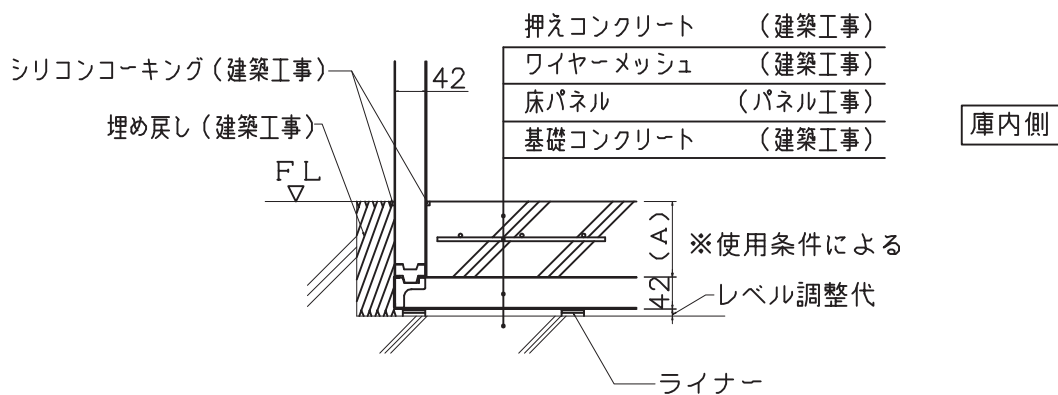

冷蔵床付スキット付

冷蔵床付スキット付埋込

冷蔵床付スキット無埋込

部番	名称	個数	材質	寸度	図番又は記事
名称	床パネル付仕様 (42t)				記号
設計年月日	設計	製図	検図	承認	縮尺