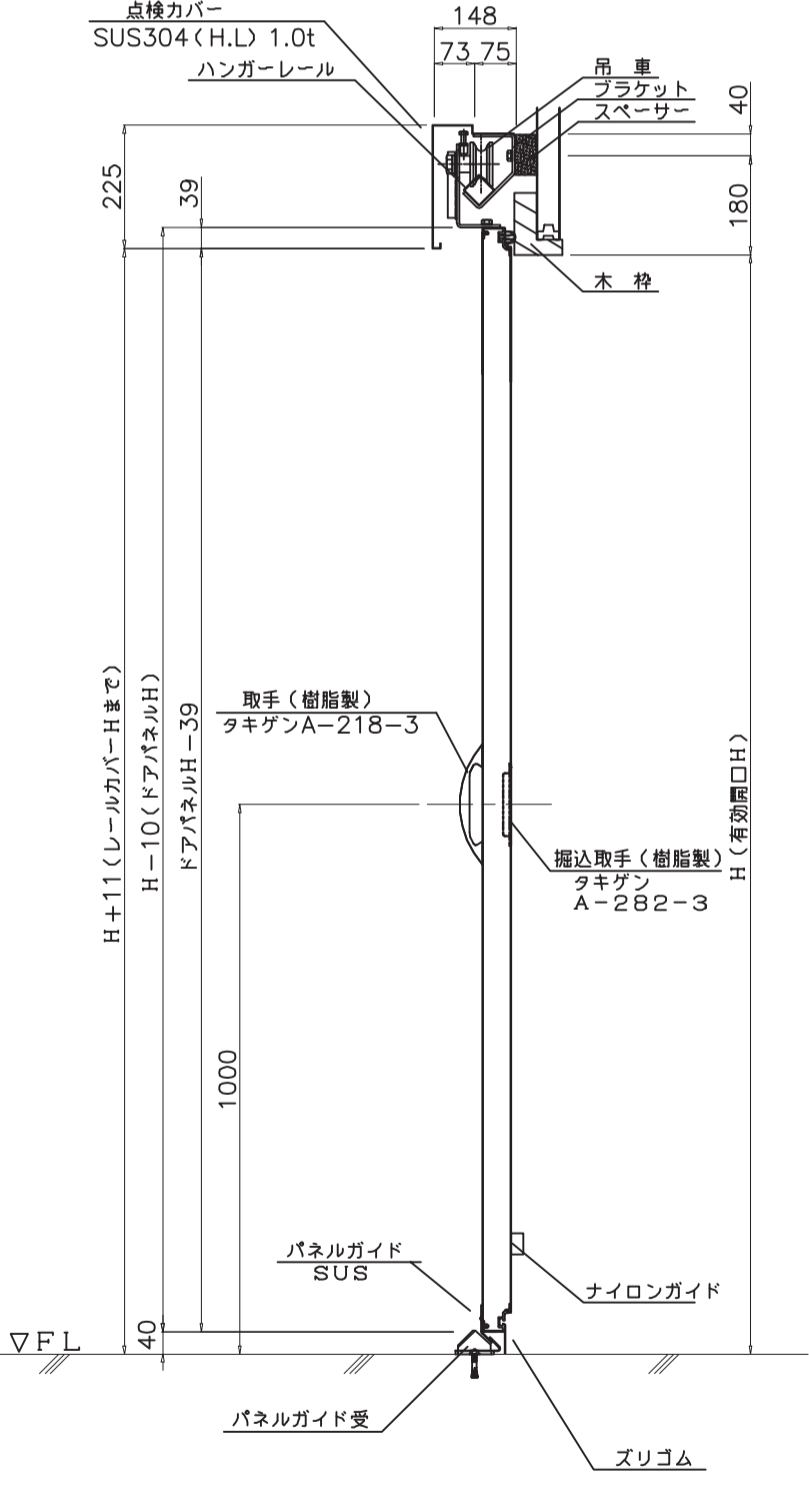

本図は右引を示す

| 部番 | 名称 | 個数 | 材質 | 寸度 | 図番又は記事 |
|-------|--------------------------|------|----|----|--------|
| | スライドドア (三方ズリ) ・タキゲン製 ・木枠 | | | | 記号 |
| 設計年月日 | 設計 | 製図 | 検図 | 承認 | 縮尺 |
| | | T. O | | | 1/10 |