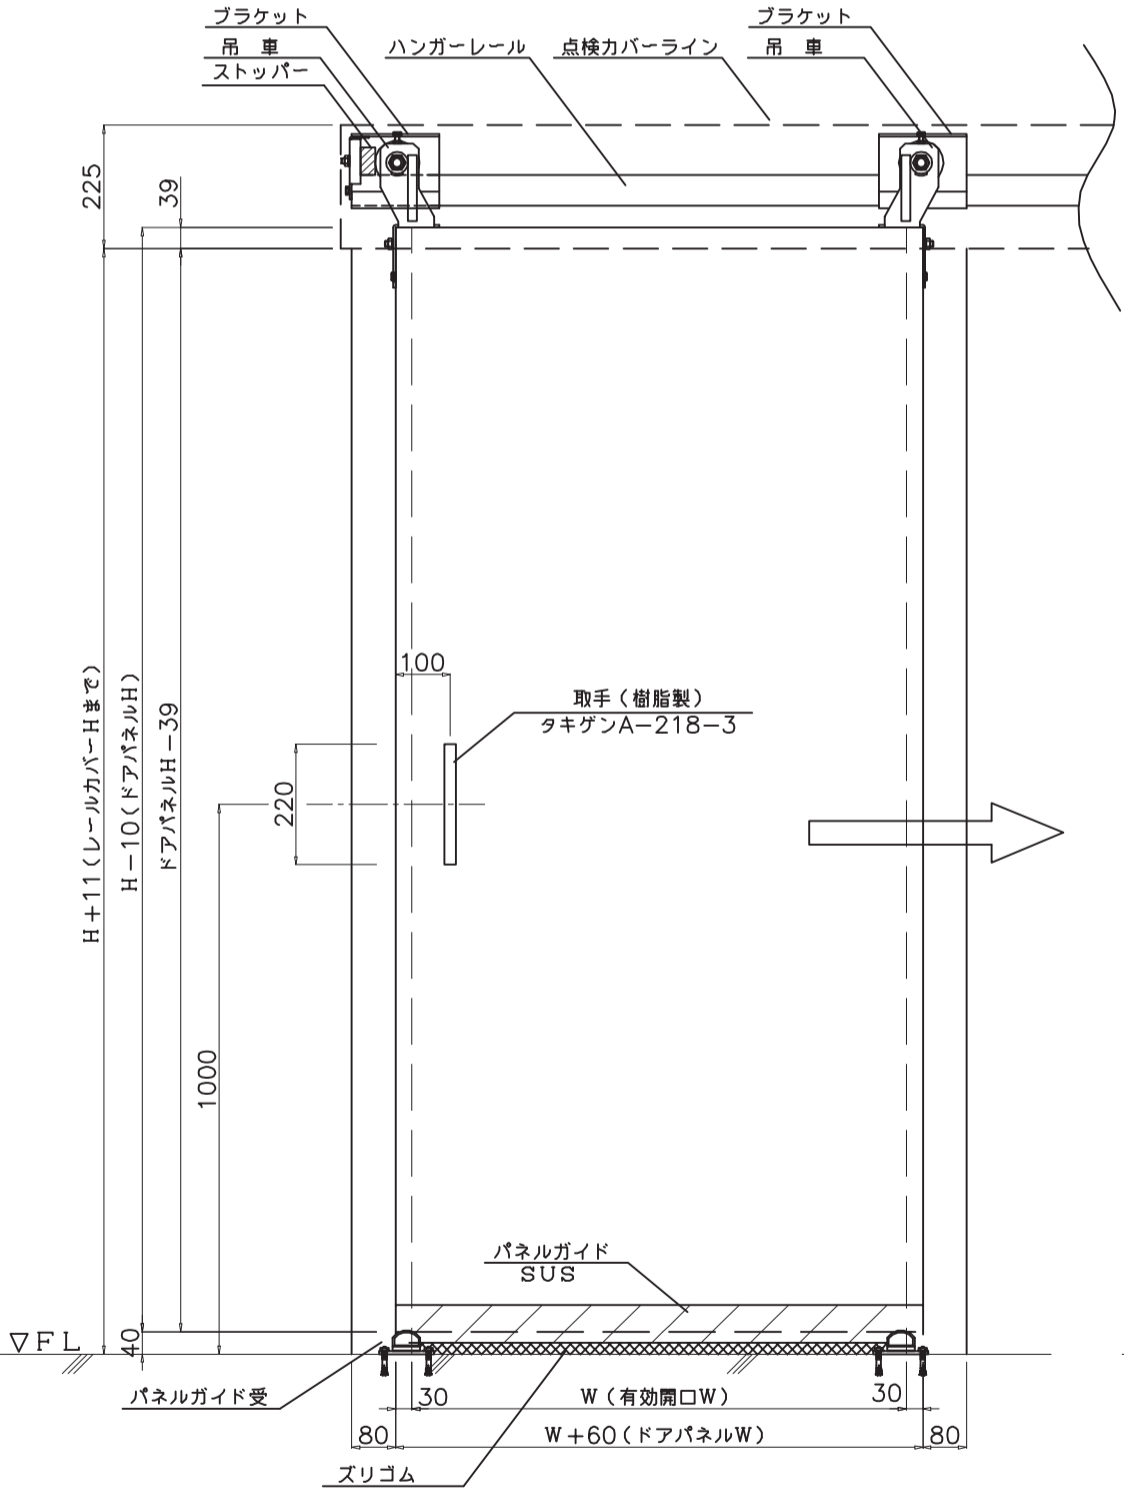

本図は右引を示す

| 部番 | 名称 | 個数 | 材質 | 寸度 | 図番又は記事 |
|-------|--------------------------|------|----|----|--------|
| | スライドドア (三方ズリ) ・タキゲン製 ・木枠 | | | | 記号 |
| 設計年月日 | 設計 | 製図 | 検図 | 承認 | 縮尺 |
| | | T. O | | | 1/10 |