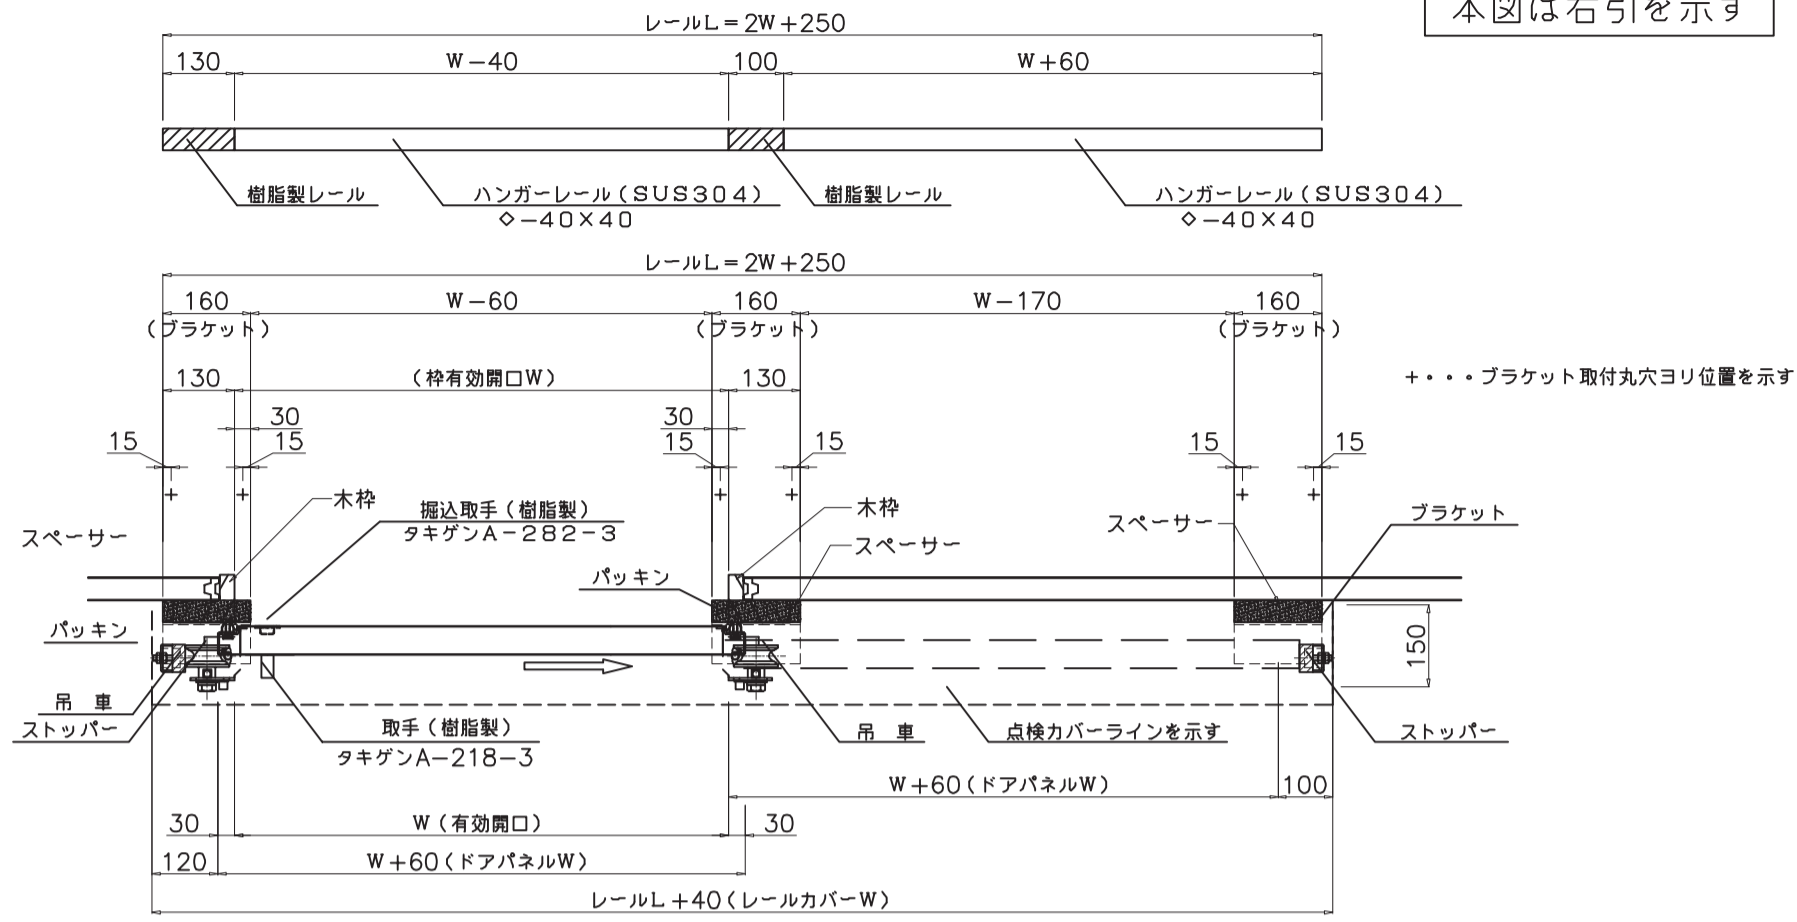

本図は右引を示す

| 部番 | 名称 | 個数 | 材質 | 寸度 | 図番又は記事 |
|-------|--------------------------|------|----|----|--------|
| | スライドドア (三方ズリ) ・タキゲン製 ・木枠 | | | | 記号 |
| 設計年月日 | 設計 | 製図 | 検図 | 承認 | 縮尺 |
| | | T. O | | | 1/10 |